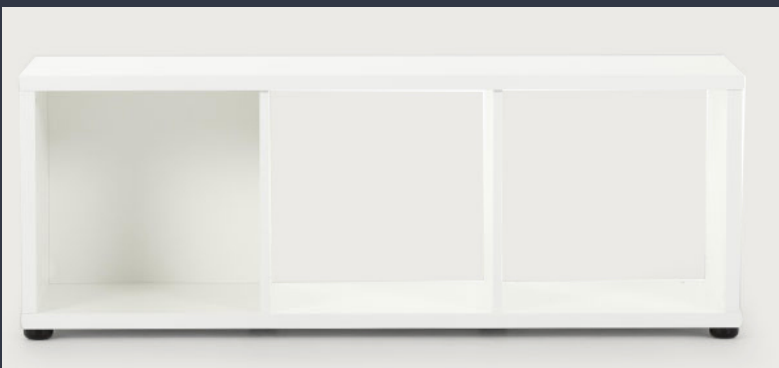

## Queens Park

基本家具套餐

起价 \$3700 包税

价格包税,送货,组装和垃圾清理

内含家具及价格视单位户型大小而定。请参阅了解您的公寓家具清单。

可应要求提供窗饰。卷帘从 \$1000 加 GST 起。以现场测量为准。

免责声明：照片上显示的物品视订购时的供应情况而定。如果商品售罄，将更换为同类产品。

您的公寓家具清单  
Inventory Page

Unit Type		Queen 床	床垫	床垫 保护套	Cube 2 边柜	客厅椅子	两座沙发	Cube 3 电视柜	电视柜	餐桌 80cm	餐椅 2	总价
Type - A	S	1	1	1	2		1	1		1	2	\$4,000
Type- C2	S	1	1	1	2		1	1	1	1	2	\$4,100
Type - E	S	1	1	1	2		1	1	1			\$3,700
Type - E1	S	1	1	1	2		1	1	1	1	2	\$4,100
Type - E2	S	1	1	1	2		1	1	1	1	2	\$4,100
Type - E3	S	1	1	1	2		1	1	1	1	2	\$4,100
Type - F	S+F	1	1	1	2		1	1	1	1	2	\$4,100
Type - G	2B	2	2	2	4	2	1	1	1	1	4	\$6,450
Type - H	S	1	1	1	2		1	1	1	1	2	\$4,100
Type - I	S	1	1	1	2		1	1	1	1	2	\$4,100
Type - I1	S	1	1	1	2		1	1	1	1	2	\$4,100
Type - I2	S	1	1	1	2		1	1	1	1	2	\$4,100
Type - J	S	1	1	1	2		1	1	1	1	2	\$4,100
Type - J2	S	1	1	1	2		1	1	1	1	2	\$4,100
Type - J3	S	1	1	1	2		1	1	1	1	2	\$4,100
Type - J4	S	1	1	1	2		1	1	1	1	2	\$4,100
Type - L	S	1	1	1	2		1	1	1	1	2	\$4,100
Type - LT	2B+F	2	2	2	4	2	1	1	1	1	4	\$6,450
Type - LS	3B	3	3	3	6		1	1	2	1	6	\$8,150
Type - M	2B	2	2	1	4	1	1	1	1	1	4	\$6,150
Type - N	S	1	1	1	2		1	1		1	2	\$4,000
Type - O	S	1	1	1	2		1	1	1	1	2	\$4,100
Type - P	S	1	1	1	2		1	1	1	1	2	\$4,100
Type - P1	S	1	1	1	2		1	1		1	2	\$4,100
Type - Q	S	1	1	1	2		1	1		1	2	\$4,100
Type - R1	S	1	1	1	2	1	1	1	1	1	3	\$4,500
Type - R2	S	1	1	1	2		1	1	1			\$3,700
Type - S	S+F	1	1	1	2		1	1		1	2	\$4,100
Type - SK	S	1	1	1	2	1	1	1		1	2	\$4,300
Type - T	S	1	1	1	2	1	1	1	1	1	2	\$4,400
Type - U1	3B	3	3	3	6	1	1	1	1	1	6	\$8,350
Type - U2	2B	2	2	2	4		2	1	1	1	4	\$6,750
Type - V3	S	1	1	1	2		1	1	1			\$3,700
Type - V4	S	1	1	1	2		1	1	1			\$3,700
Type - V5	S	1	1	1	2		1	1	1			\$3,700
Type - V6	S	1	1	1	2		1	1				\$3,700
Type - W1	1bd	1	1	1	2	1	1	1	1	1	4	\$4,600
Type - W2	1bd	1	1	1	2		2	1	1	1	4	\$5,200
Type - X	1bd	1	1	1	2	1	1	1	1	1	2	\$4,400
Type - Y	S	1	1	1	2	1	1	1	1			\$3,700
Type - Z	S	1	1	1	2	1	1	1	1			\$3,700
Type - Z1	S	1	1	1	2	1	1	1	1	1	2	\$4,400
Type - Z2	1B+F	1	1	1	2	1	1	1	1	1	2	\$4,400