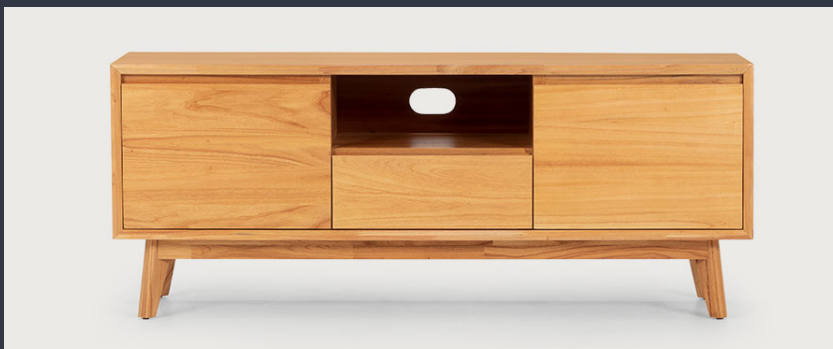

Queens Park

高档家具套餐

起价 \$5200 包税

价格包税,送货,组装和垃圾清理

内含家具及价格视单位户型大小而定。请参阅了解您的公寓家具清单。

可应要求提供窗饰。卷帘从 \$1000 加 GST 起。以现场测量为准。

免责声明：照片上显示的物品视订购时的供应情况而定。如果商品售罄，将更换为同类产品。

Inventory Page