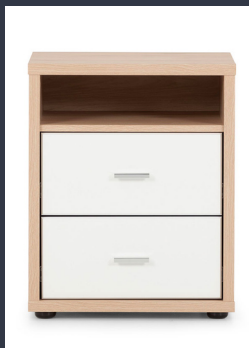

Queens Park

高档家具套餐

起价 \$5200 包税

价格包税,送货,组装和垃圾清理

内含家具及价格视单位户型大小而定。请参阅了解您的公寓家具清单。

可应要求提供窗饰。卷帘从 \$1000 加 GST 起。以现场测量为准。

免责声明：照片上显示的物品视订购时的供应情况而定。如果商品售罄，将更换为同类产品。

Inventory Page