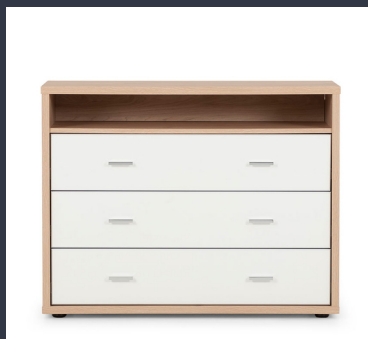

Queens Park

高档家具套餐

起价 \$5200 包税

价格包税,送货,组装和垃圾清理

内含家具及价格视单位户型大小而定。请参阅了解您的公寓家具清单。

可应要求提供窗饰。卷帘从 \$1000 加 GST 起。以现场测量为准。

免责声明：照片上显示的物品视订购时的供应情况而定。如果商品售罄，将更换为同类产品。

Inventory Page